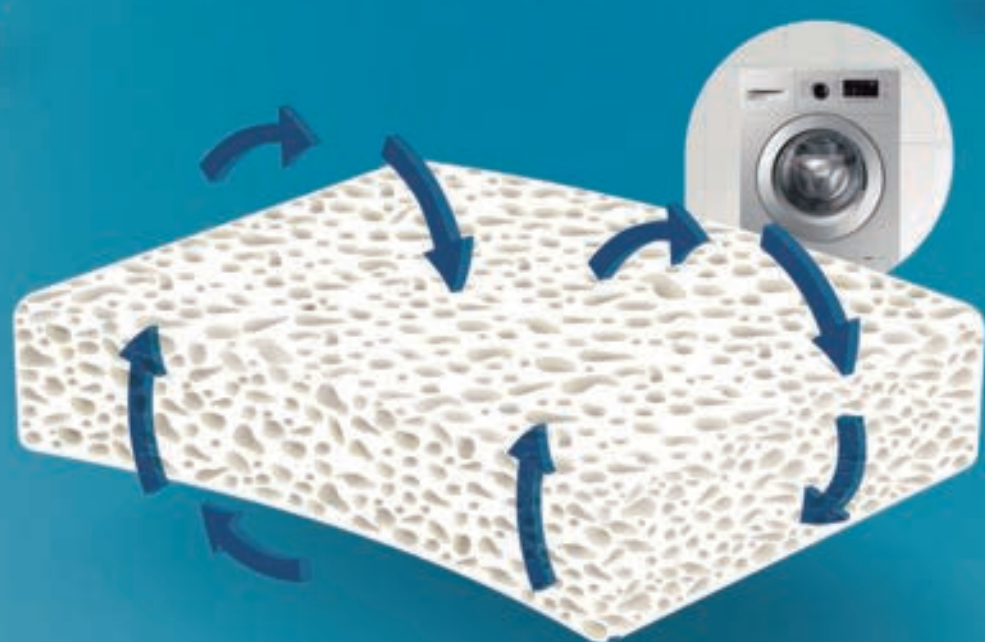

# LINHA FAVOS DE MEL

Tecnologia Silicomfort exclusiva Fibrasca

Para todas as idades e momentos:

**RESPIRÁVEL E  
INTEGRALMENTE  
LAVÁVEL EM  
MÁQUINA**

A Tecnologia exclusiva Silicomfort compõe um enchimento de toque extremamente macio e com resiliência ideal. Possui estrutura aerada que permite livre passagem do ar. Além disso não aloja ácaros e é integralmente lavável, podendo ser centrifugado e secado em máquina sem deformar.